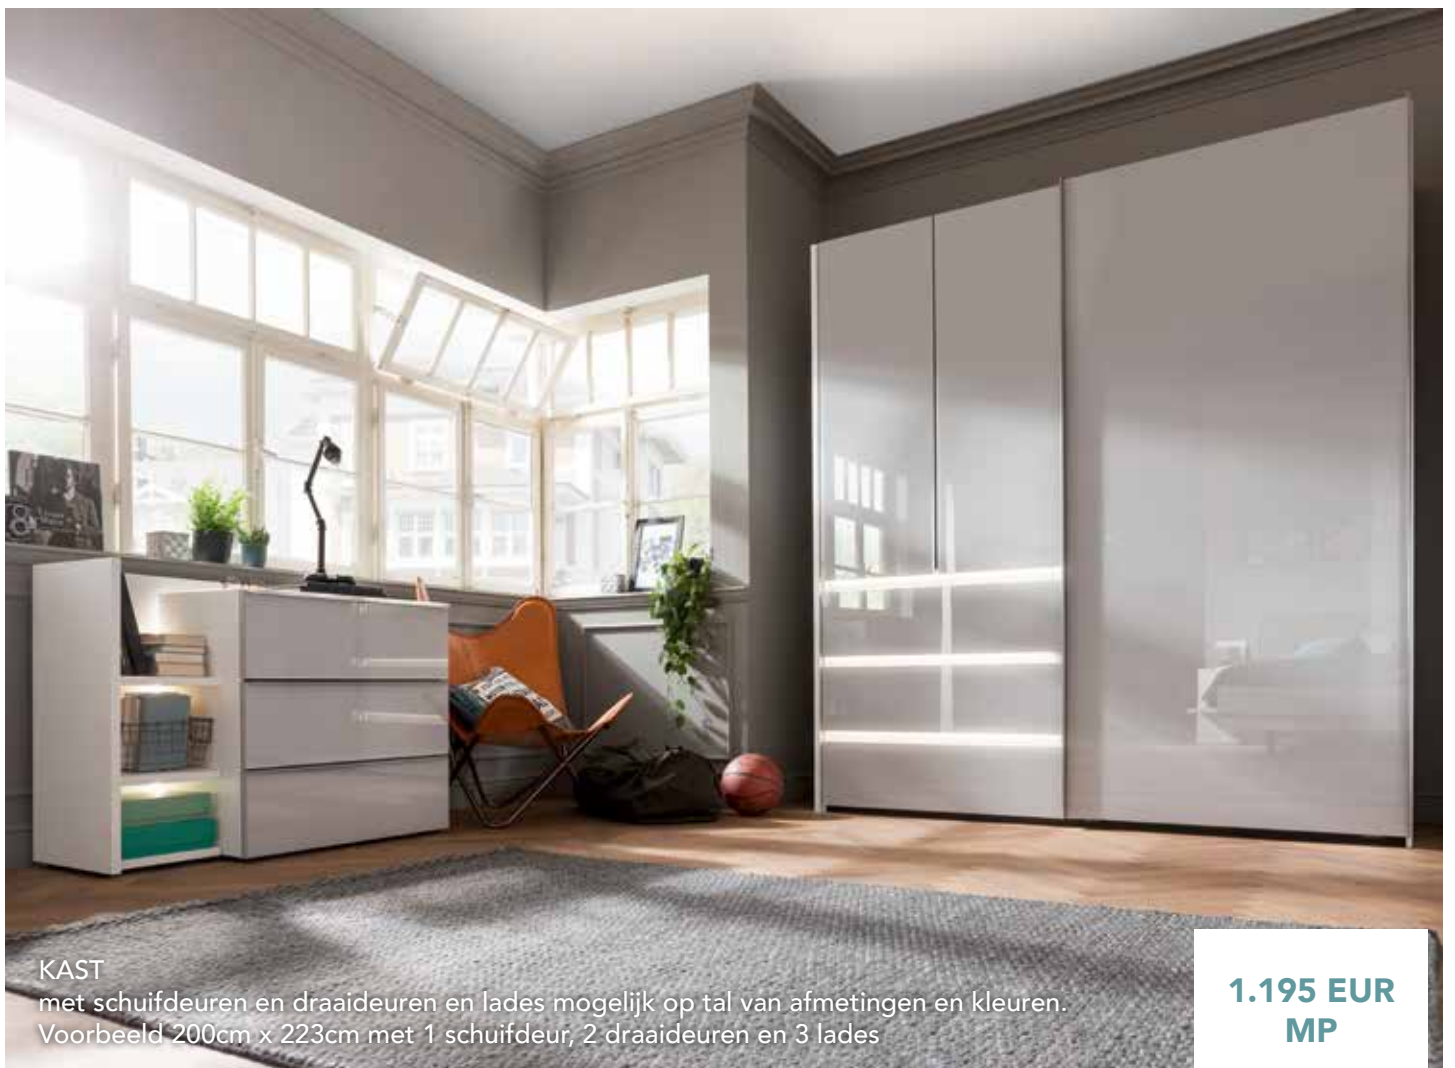

KAST
met schuifdeuren en draaideuren en lades mogelijk op tal van afmetingen en kleuren.
Voorbeeld 200cm x 223cm met 1 schuifdeur, 2 draaideuren en 3 lades

1.195 EUR
MP