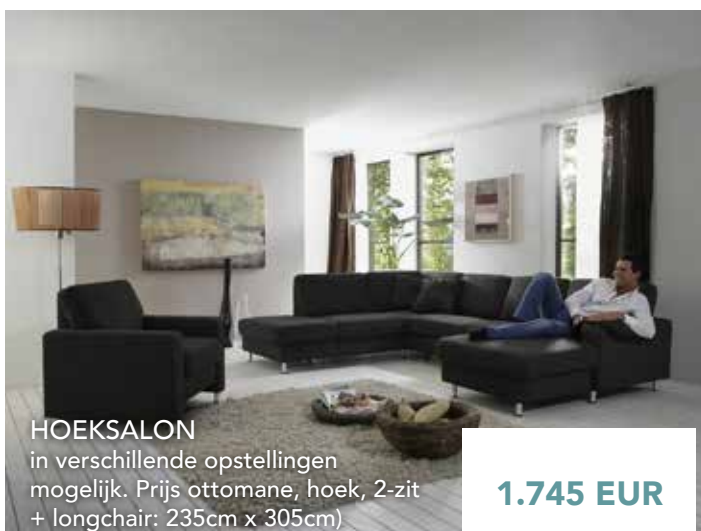

MEUBELN

LICHTAART

VOORJAARSFOLDER

SALON
2.5 zit + ottomane in leder

1.795 EUR

HOEKSalON
181cm x 165cm. In stof
POEF
95cm x 60cm

vanaf
1.065 EUR

poef
185 EUR

vanaf
1.799 EUR

HOEKSALON

2 zit + hoek + 2 zit + longchair in stof

vanaf
1.680 EUR

DRIEZIT

met 2 elektrische relaxen en 2-zit vast (218cm x 188cm) in stof

1.998 EUR

HOEKSALON

in verschillende opstellingen mogelijk. Prijs ottomane, hoek, 2-zit + longchair: 235cm x 305cm)

1.745 EUR

TWEEZIT

+ longchair in leder

1.495 EUR

ELEKTRISCH SOFABED

2.299 EUR

RELAX
manueel op draaivoet met schommel-
functie. Kan ook in leder en
met elektrische relaxfunctie.

vanaf
1.575 EUR

BOXSPRING

vanaf
995 EUR

elektrisch
1.695 EUR

Libelle

**GRATIS
BEDLINNEN!**

BOXSPRING
160/180 X 200/210 cm incl. matras normaal comfort

vanaf
1.799 EUR