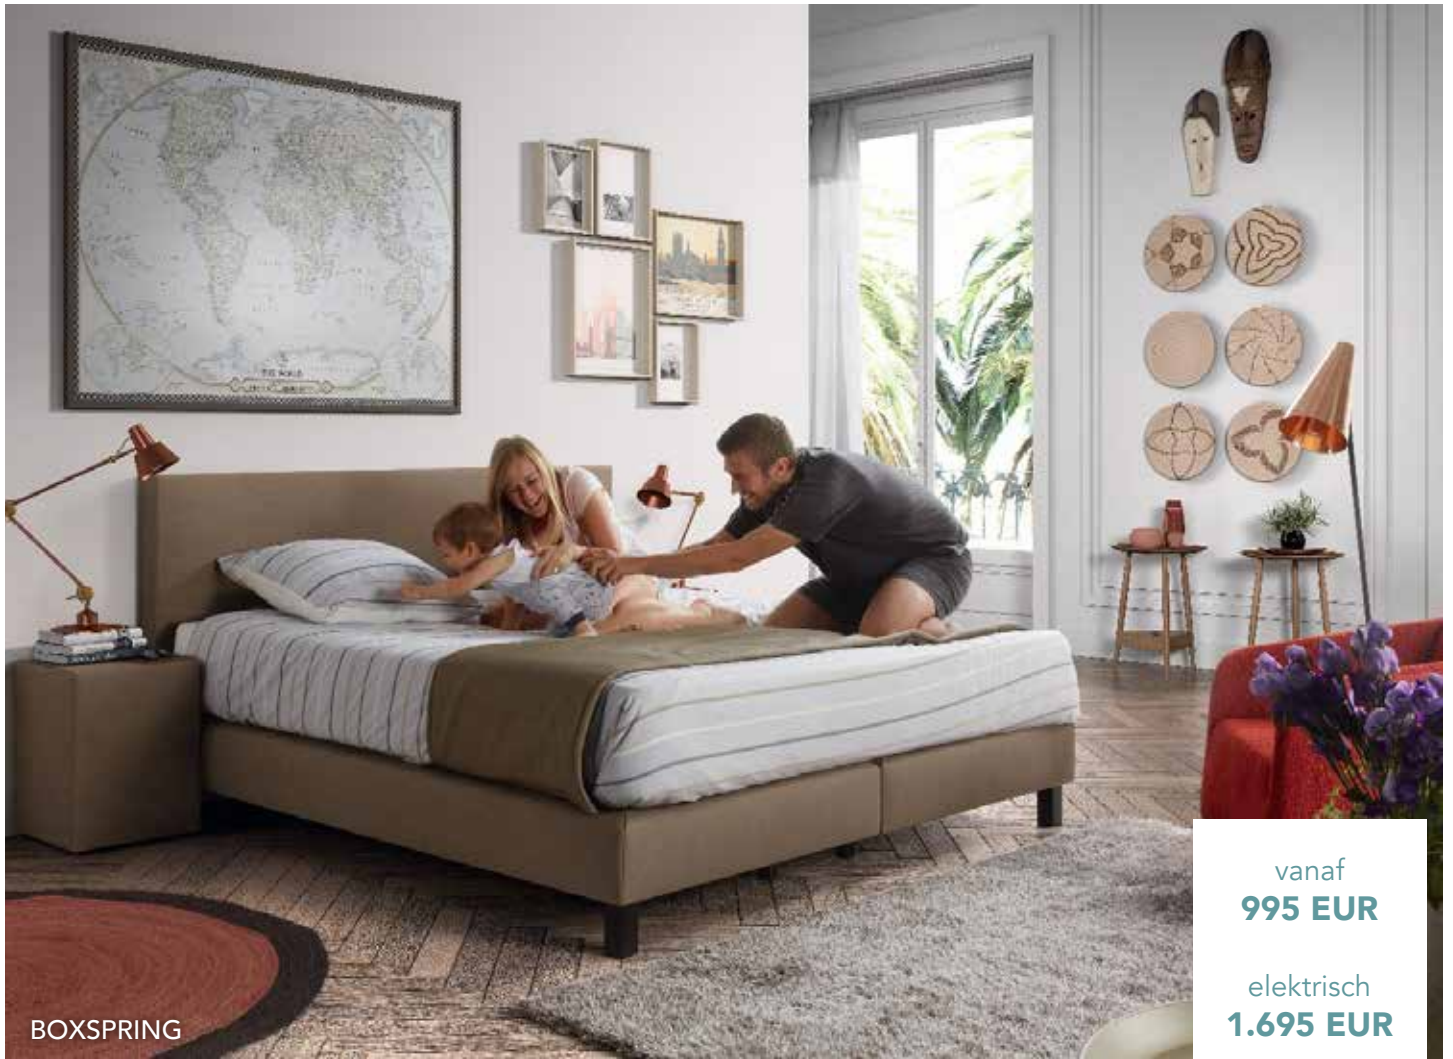

vanaf
1.799 EUR

HOEKSALON

2 zit + hoek + 2 zit + longchair in stof

vanaf
1.680 EUR

DRIEZIT

met 2 elektrische relaxen en 2-zit vast (218cm x 188cm) in stof

1.998 EUR

HOEKSALON

in verschillende opstellingen mogelijk. Prijs ottomane, hoek, 2-zit + longchair: 235cm x 305cm)

1.745 EUR

TWEEZIT

+ longchair in leder

1.495 EUR

ELEKTRISCH SOFABED

2.299 EUR

RELAX
manueel op draaivoet met schommel-
functie. Kan ook in leder en
met elektrische relaxfunctie.

vanaf
1.575 EUR

BOXSPRING

vanaf
995 EUR

elektrisch
1.695 EUR

Libelle

**GRATIS
BEDLINNEN!**

BOXSPRING
160/180 X 200/210 cm incl. matras normaal comfort

vanaf
1.799 EUR

VELDA PHYSIOBOX COMPLETE BOXSPRINGSET
met aangename pocketverenmatras met HD50 afdeklaag.
Zalig ligcomfort!

vlakke
boxspring
1.998 EUR

elektrische
boxspring
3.798 EUR

KAST
met schuifdeuren en draaideuren en lades mogelijk op tal van afmetingen en kleuren.
Voorbeeld 200cm x 223cm met 1 schuifdeur, 2 draaideuren en 3 lades